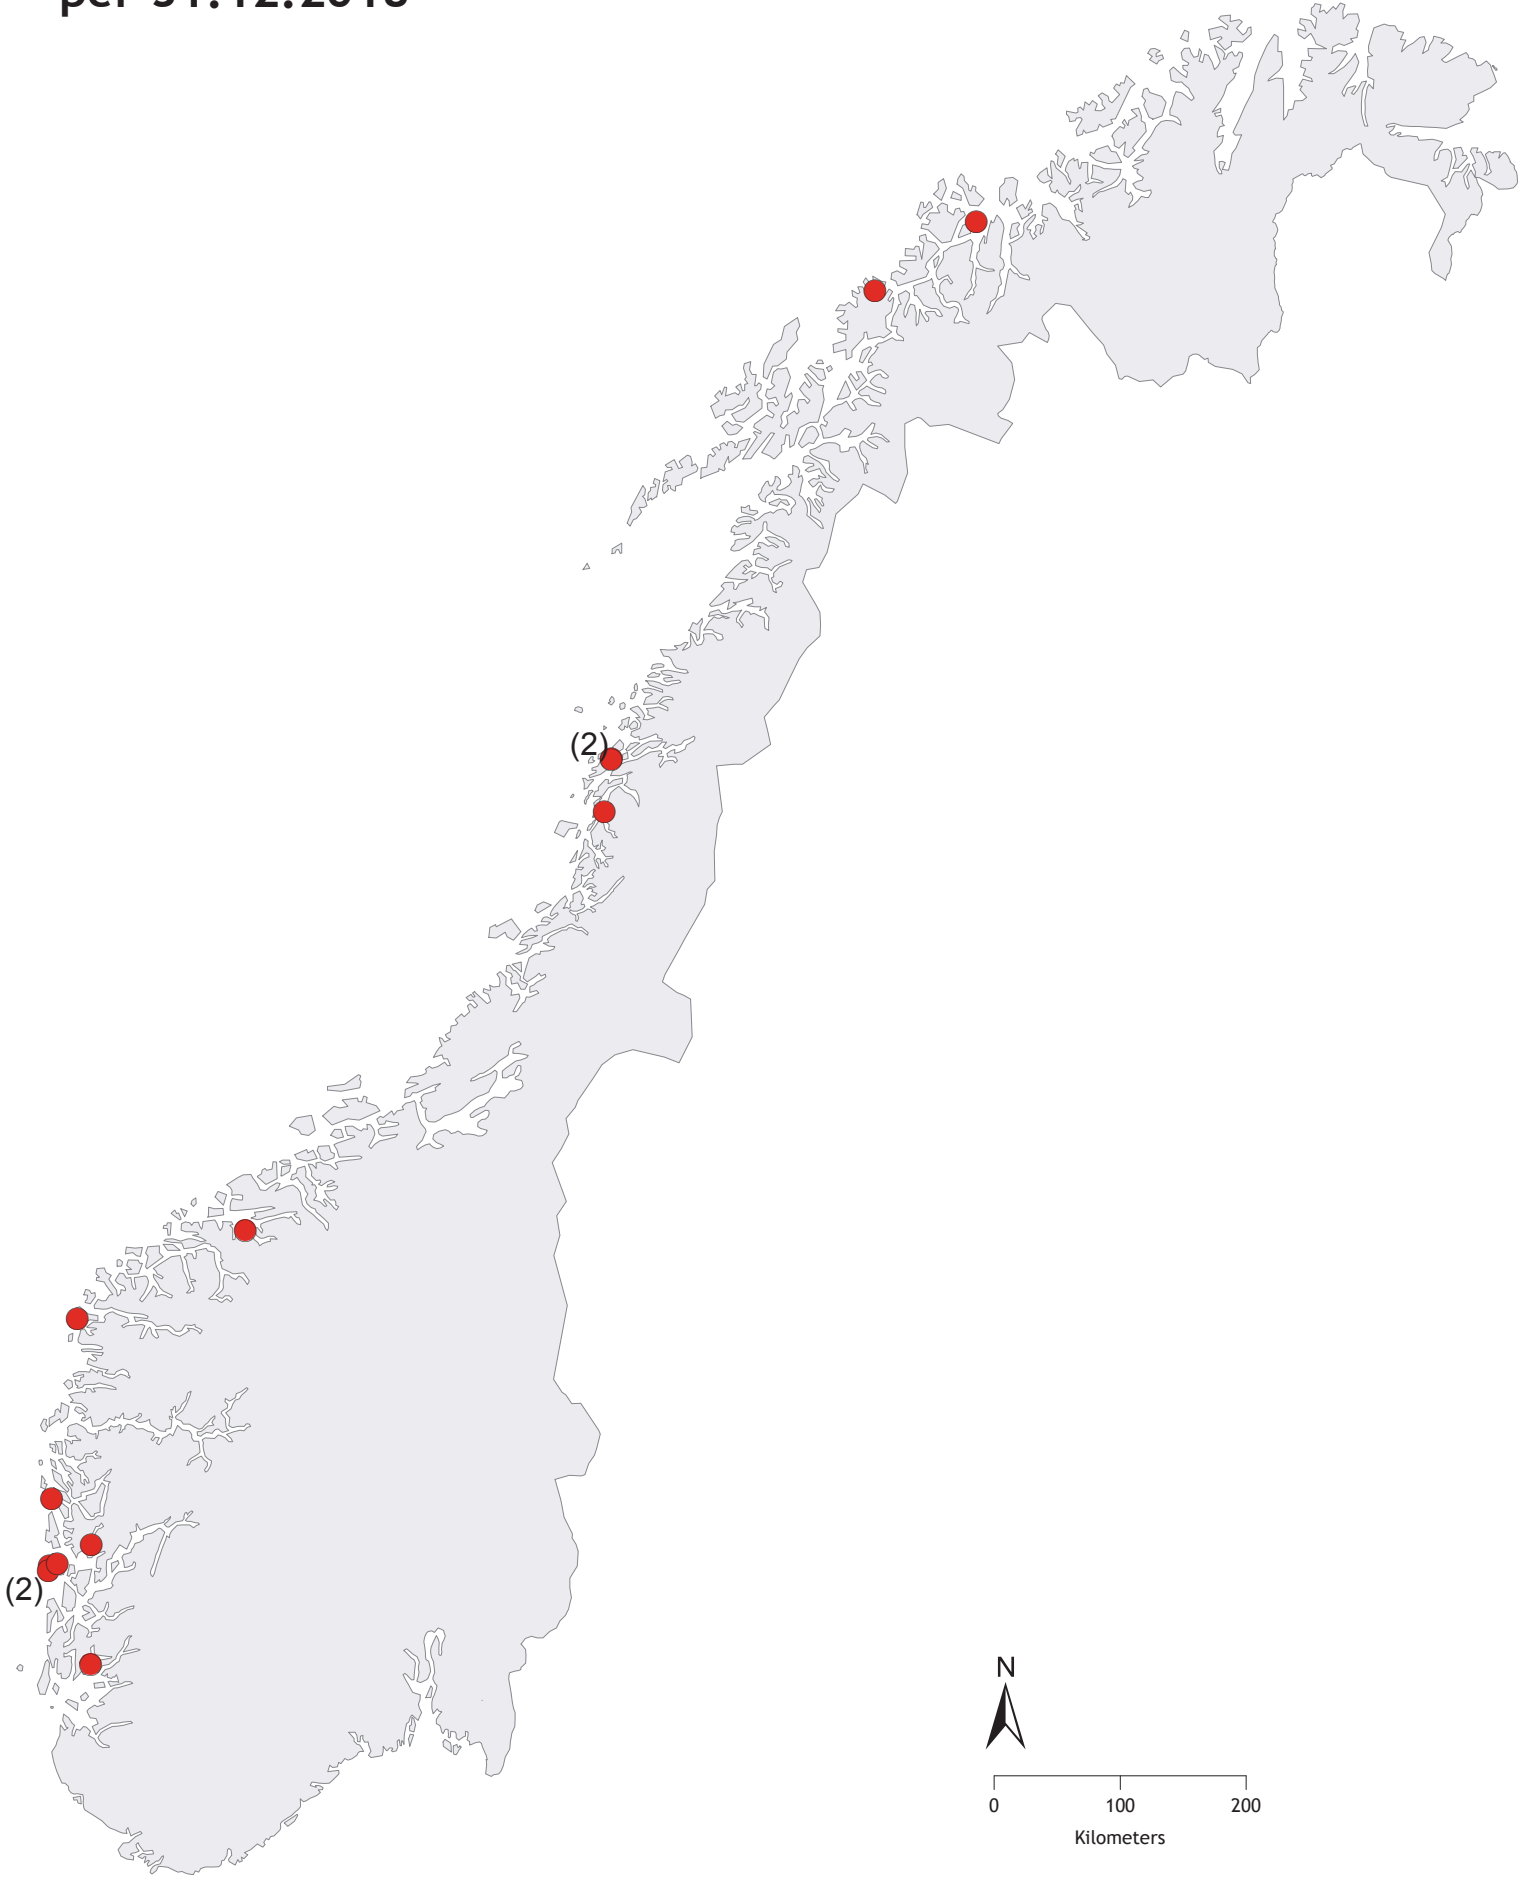

Stadfestede ILA utbrudd 2018 per 31.12.2018

0 100 200
Kilometers